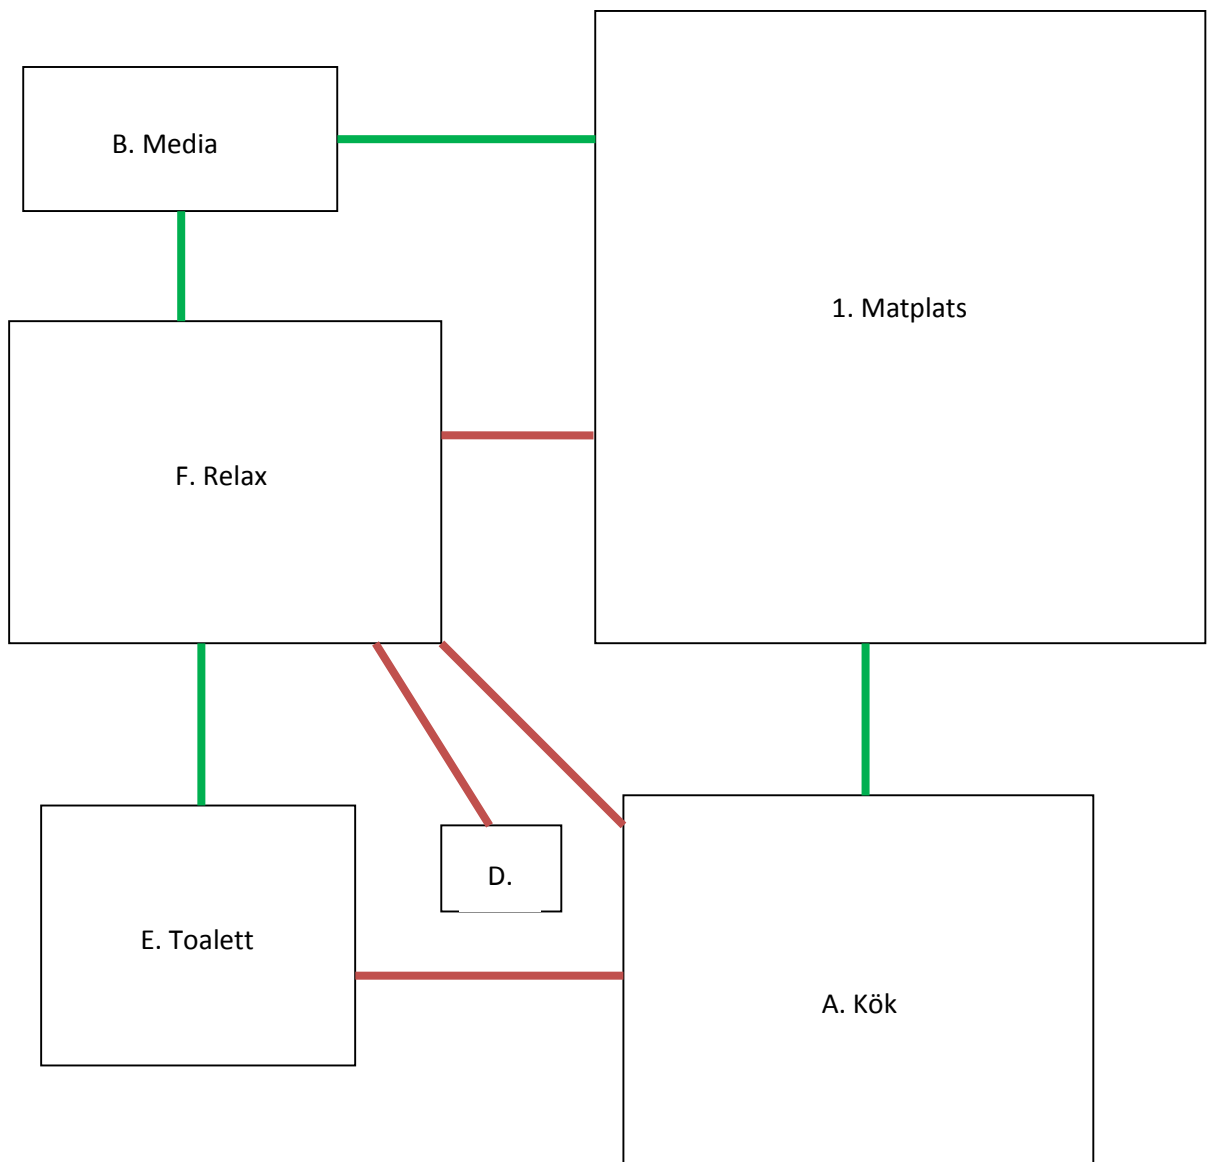

TENTAPLUGG.NU

AV STUDENTER FÖR STUDENTER

Kurskod	A0008A
Kursnamn	Systematisk Design
Datum	
Material	Inlämning
Kursexaminator	
Betygsgränser	
Tentamenspoäng	
Uppladdare	Johanna Hamne
Övrig kommentar	

Blockschema

— Ej önskvärd närhet

— Önskad närhet